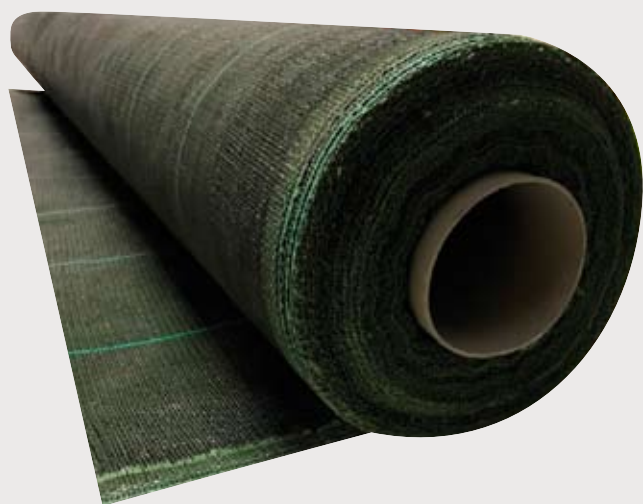

MULTI NEGOCE

Toiles de paillage

- Toile de paillage tissée 100% polypropylène
- Limite la poussée des mauvaises herbes
- Résiste au piétinement et aux déchirures
- Lignes tous les 25 cm pour aligner vos plants
- Laisse passer l'eau et réduit l'évaporation
- Facile à dérouler

Toile de paillage 90 g/m²

Toile 100% polypropylène 90 g/m² – Couleur : Vert

Référence	Masse Surfaccique	Dimensions	Surface
FPA0901	90 g	1,05m x 100m	105 m ²
FPA0902	90 g	2,10m x 100m	210 m ²
FPA0903	90 g	3,30m x 100m	330 m ²
FPA0904	90 g	4,15m x 100m	415 m ²

Toile 90 g/m²

Toile de paillage 130 g/m²

Toile 100% polypropylène 130 g/m² – Couleur : Vert

Référence	Masse Surfaccique	Dimensions	Surface
FPA1301	130 g	1,05m x 100m	105 m ²
FPA1302	130 g	2,10m x 100m	210 m ²