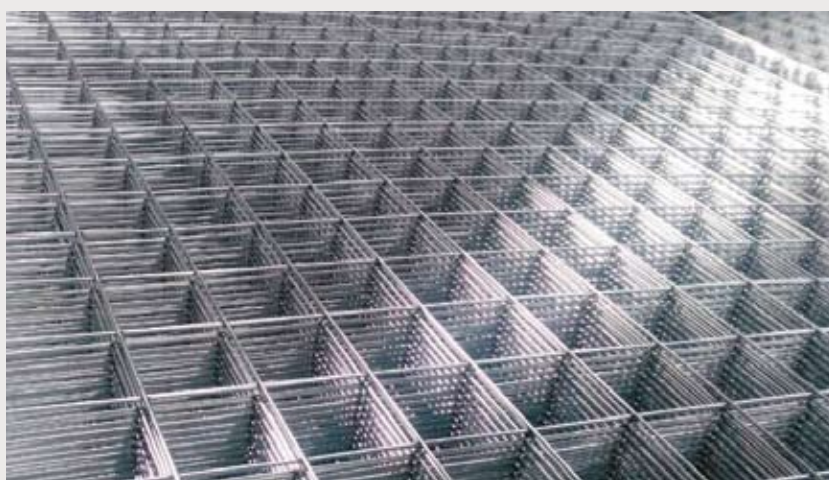

MULTI NEGOCE

Grillage carreleur en panneaux

Panneaux de treillis carreleur galvanisé anti-fissuration

- Eviter les risques de fissuration ou de déformation de votre chape.
- Panneaux de 2m x 1m
- Diamètre fil 1.80 mm ou 2.00 mm

Référence	Diamètre fil	Dimensions	Conditionnement
GC1490	1,80 mm	2m x 1m	600 panneaux/pal
GC1491	2,00 mm	2m x 1m	400 panneaux/pal