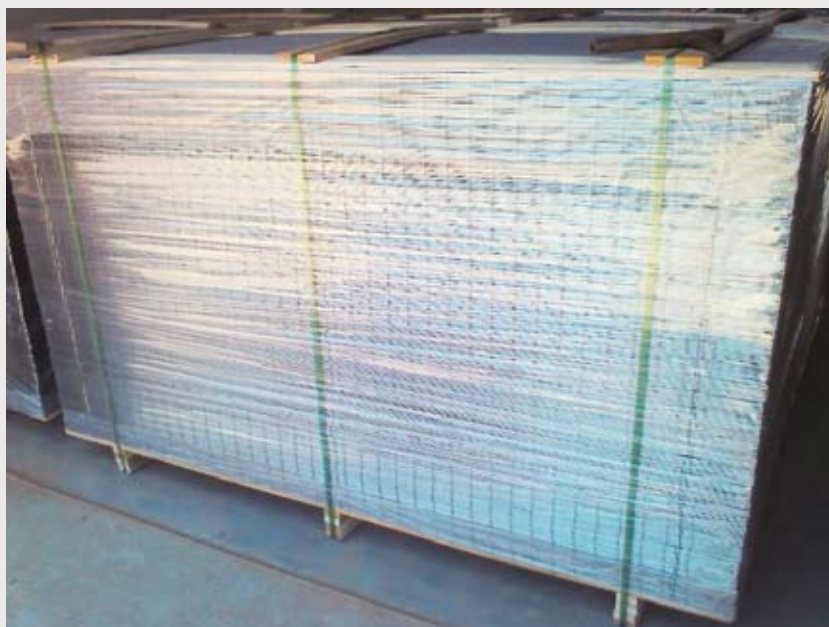

MULTI NEGOCE

Grillage carreleur en panneaux

Panneaux de treillis carreleur galvanisé anti-fissuration

- Eviter les risques de fissuration ou de déformation de votre chape.
- Panneaux de 2m x 1m
- Diamètre fil 1.80 mm ou 2.00 mm

Référence	Diamètre fil	Dimensions	Conditionnement
GC1490	1,80 mm	2m x 1m	600 panneaux/pal
GC1491	2,00 mm	2m x 1m	400 panneaux/pal