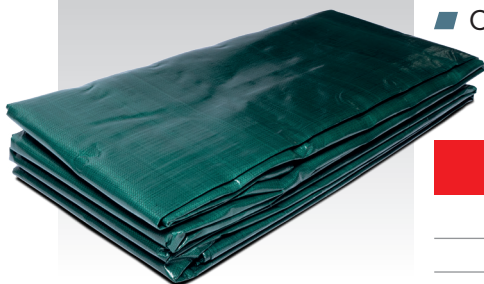

BÂCHES DE PROTECTION

■ BÂCHES LÉGÈRES DE PROTECTION

- Avec ourlets et œillets
- Emballage individuel avec code-barres
- Non traitées U.V
- Couleur : bleu

Référence	Dimensions	Carton
BAC1210	2 m x 3 m	60 pièces
BAC1211	3 m x 4 m	30 pièces
BAC1212	4 m x 5 m	18 pièces
BAC1213	4 m x 6 m	16 pièces
BAC12131	5 m x 8 m	9 pièces
BAC1214	6 m x 8 m	8 pièces
BAC1215	6 m x 10 m	6 pièces

■ BÂCHES LOURDES

- Bâche très résistante : 160 g/m² (toile 140 g/m²)
- Avec ourlets et œillets
- Emballage individuel avec code-barres
- Blanc ou vert suivant production

Référence	Dimensions	Carton
BACS23	2 m x 3 m	24 pièces
BACS34	3 m x 4 m	12 pièces
BACS45	4 m x 5 m	8 pièces
BACS58	5 m x 8 m	4 pièces
BACS610	6 m x 10 m	2 pièces

■ BÂCHES PREMIUM

- Idéale pour couvreurs : 240 g/m² (toile 220 g/m²)
- Résistance aux U.V. 300 Kly
- Avec ourlets et œillets
- Emballage individuel avec code-barres
- Couleur : vert

Référence	Dimensions	Carton
BAP0406	4m x 6m	5 pièces
BAP0608	6m x 8m	2 pièces
BAP0610	6m x 10m	2 pièces
BAP0810	8m x 10m	1 pièce
BAP0812	8m x 12m	1 pièce
BAP1012	10m x 12m	1 pièce